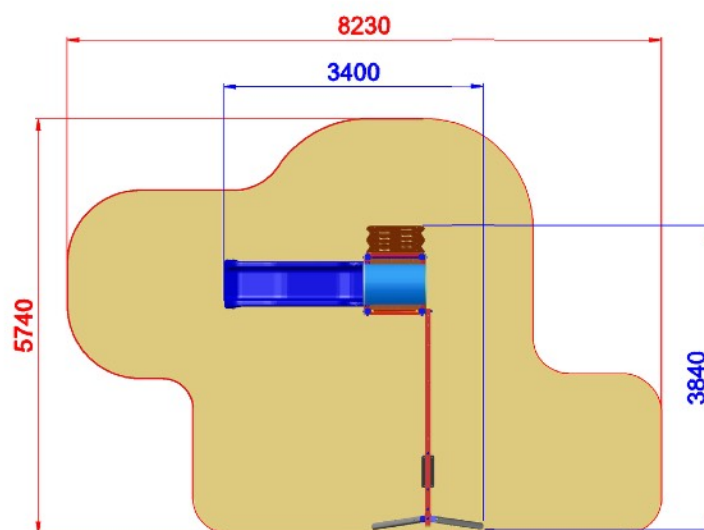

AE100ABALU - ALBICOCCA EASY BABY CON ALTALENA

Dimensioni
Lungh. x Largh. x Alt.
cm

384x340x300 cm

Dimensioni
Lungh. x Largh. x Alt.
cm

823x574 cm

Pavimentazione
Antitrauma
Necessaria

33 Mq
Terreno Vegetale

Altezza di caduta
cm

< 100 cm

Struttura realizzata in conformità alle normative UNI-EN 1176:2018

Area di Sicurezza / Safety area 33mq
Altezza Max di Caduta / Max falling height 0.9m