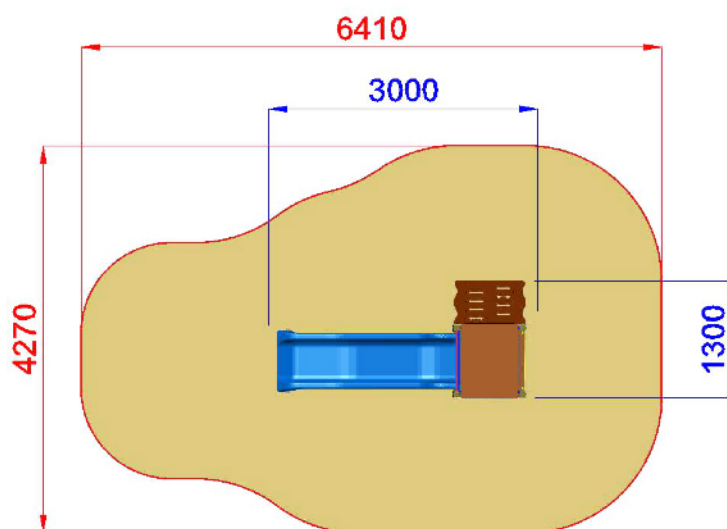

**AE100B.EQ-9styleALU - ALBICOCCA EASY BABY SENZA TETTO**

Dimensioni  
Lungh. x Largh. x Alt.  
cm

300x130x170 cm

Dimensioni  
Lungh. x Largh. x Alt.  
cm

641x427 cm

Pavimentazione  
Antitrauma  
Necessaria

22 Mq  
Terreno Vegetale

Altezza di caduta  
cm

< 100 cm

Struttura realizzata in conformità alle normative UNI-EN 1176:2018

**Area di Sicurezza / Safety area 22mq**

**Altezza max di caduta / Max falling height 0.90mq**