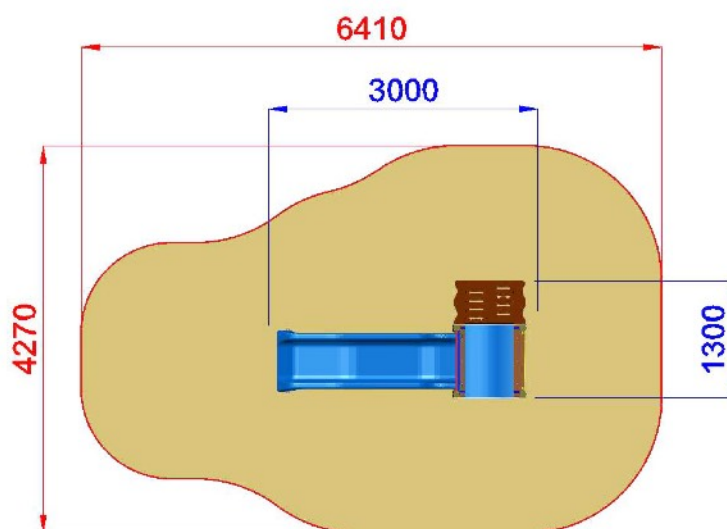

AE100b - ALBICOCCA EASY BABY

Dimensioni
Lungh. x Largh. x Alt.
cm

300x130x170 cm

Dimensioni
Lungh. x Largh. x Alt.
cm

641x427 cm

Pavimentazione
Antitrauma
Necessaria

22 Mq
Terreno Vegetale

Altezza di caduta
cm

< 100 cm

Struttura realizzata in conformità alle normative UNI-EN 1176:2018

Area di Sicurezza / Safety area 22mq

Altezza max di caduta / Max falling height 0.90mq