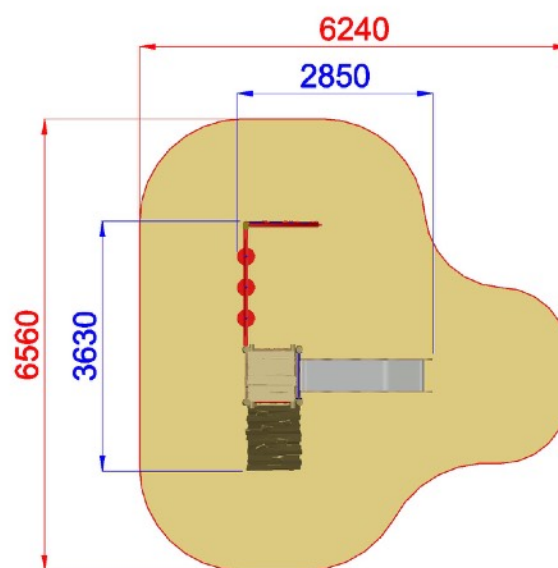

AE100PbPRIMITIV - ALBICOCCA PRIMITIV EASY BABY

Dimensioni
Lungh. x Largh. x Alt.
cm

363x285x300 cm

Dimensioni
Lungh. x Largh. x Alt.
cm

656x624 cm

Pavimentazione
Antitrauma
Necessaria

31 Mq
Terreno Vegetale

Altezza di caduta
cm

< 100 cm

Struttura realizzata in conformità alle normative UNI-EN 1176:2018

Area di Sicurezza / Safety area 31mq
Altezza Max di Caduta / Max falling height 0.90m