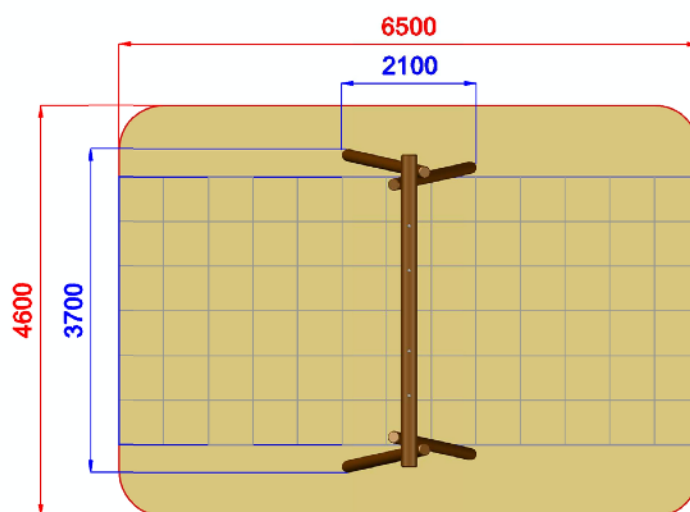

B0300.PAL-05stylePRIMITIV - ALTALENA IN CORDA PRIMITIV

Dimensioni
Lungh. x Largh. x Alt.
cm

370x210x200 cm

Dimensioni
Lungh. x Largh. x Alt.
cm

650x460 cm

Pavimentazione
Antitrauma
Necessaria

19,5 Mq
Pav. con HIC 150

Altezza di caduta
cm

< 150 cm

Struttura realizzata in conformità alle normative UNI-EN 1176:2018

Area di sicurezza / Safety area 30mq
Area di impatto / Impact area 19.5mq
Altezza Max di Caduta / Max falling height 1.17m

Altezza di caduta / Falling height: 1.170mm