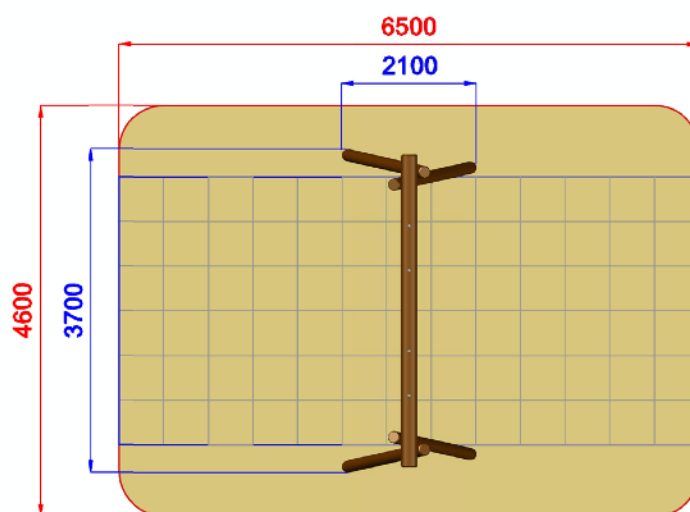

**B0300.110stylePRIMITIV - ALTALENA MISTA PRIMITIV**

Dimensioni  
Lungh. x Largh. x Alt.  
cm

370x210x200 cm

Dimensioni  
Lungh. x Largh. x Alt.  
cm

650x460 cm

Pavimentazione  
Antitrauma  
Necessaria

19,5 Mq  
Pav. con HIC 150

Altezza di caduta  
cm

< 150 cm

Struttura realizzata in conformità alle normative UNI-EN 1176:2018

**Area di sicurezza / Safety area 30mq**  
**Area di impatto / Impact area 19.5mq**  
**Altezza Max di Caduta / Max falling height 1.17m**

**Altezza di caduta / Falling height: 1.170mm**