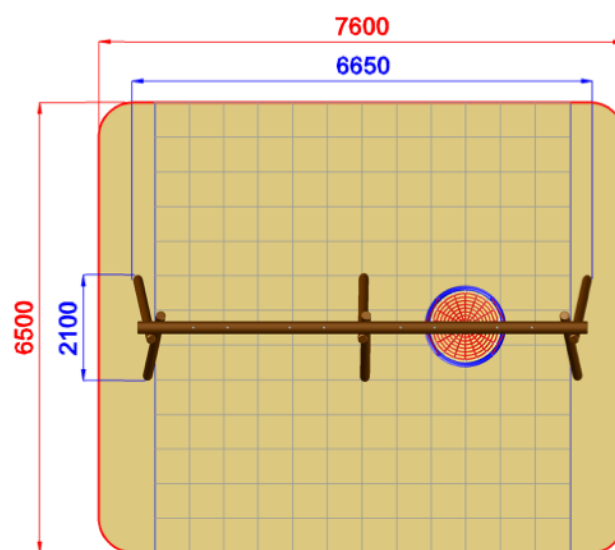

B0400.2stylePRIMITIV - ALTALENA NIDO DOPPIA PRIMITIV

Dimensioni
Lungh. x Largh. x Alt.
cm

665x210x215 cm

Dimensioni
Lungh. x Largh. x Alt.
cm

760x650 cm

Pavimentazione
Antitrauma
Necessaria

39 Mq
Pav. con HIC 150

Altezza di caduta
cm

< 150 cm

Struttura realizzata in conformità alle normative UNI-EN 1176:2018

Area di sicurezza / Safety area 50mq
 Area di Impatto / Impact area 39mq
 Altezza Max di Caduta / Max falling
 height 1.17m

Altezza di caduta /
 Falling height:
 1.170mm