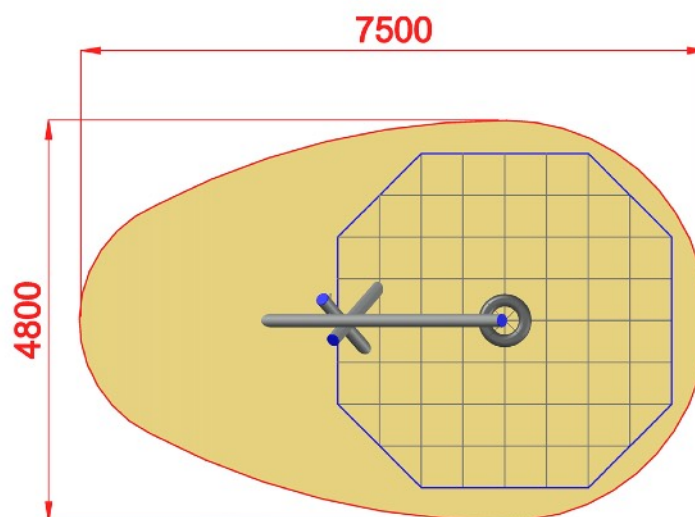

BPS003 - ALTALENA PENDOLO PRIMITIV

Dimensioni
Lungh. x Largh. x Alt.
cm

388x137x310 cm

Dimensioni
Lungh. x Largh. x Alt.
cm

750x480 cm

Pavimentazione
Antitrauma
Necessaria

14 Mq
Pav. con HIC 150

Altezza di caduta
cm

< 150 cm

Struttura realizzata in conformità alle normative UNI-EN 1176:2018

Safety Area / Area di Sicurezza 29mq
 Impact Area / Area di Impatto 14mq
 Maximum falling height / Altezza Max
 di Caduta 1.40m

Falling height /
Altezza di caduta:
1400 mm