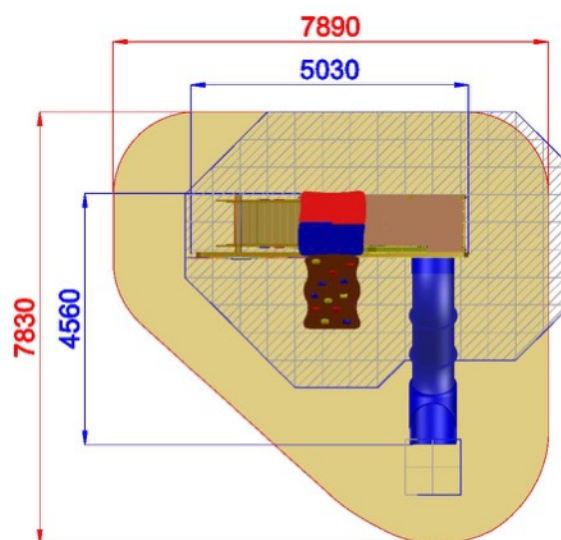

AR102W - ANIMAL BOAT

Dimensioni
Lungh. x Largh. x Alt.
cm

503x456x350 cm

Dimensioni
Lungh. x Largh. x Alt.
cm

789x783 cm

Pavimentazione
Antitrauma
Necessaria

30.5 Mq
Pav. con HIC 150

Altezza di caduta
cm

< 150 cm

Struttura realizzata in conformità alle normative UNI-EN 1176:2018

Area di Sicurezza / Safety area 49mq
Area di Impatto / Impact area 30.5mq
Altezza max di caduta / Max
falling height 1.4m

Altezza di caduta
/ Falling height:
1400 mm