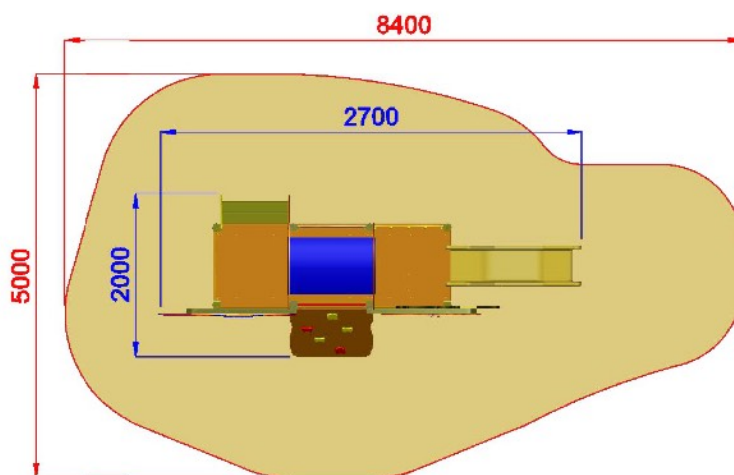

AB102GS - ARCA WINNIE

Dimensioni
Lungh. x Largh. x Alt.
cm

270x200x350 cm

Dimensioni
Lungh. x Largh. x Alt.
cm

840x500 cm

Pavimentazione
Antitrauma
Necessaria

32 Mq
Terreno Vegetale

Altezza di caduta
cm

< 60 cm

Struttura realizzata in conformità alle normative UNI-EN 1176:2018

Area di Sicurezza / Safety area 32mq
Altezza max di Caduta / Max falling height 0.60m