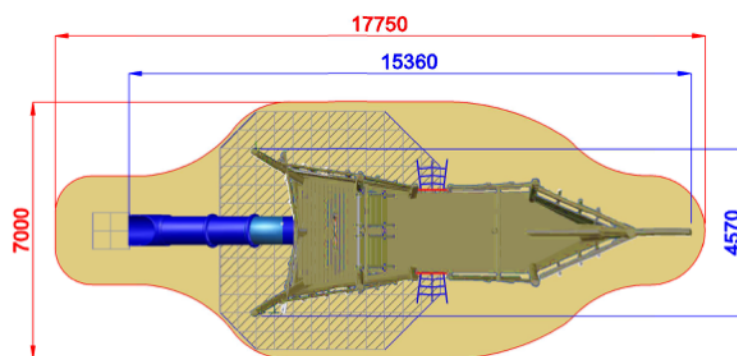

V0600.SW-14 style PRIMITIV - CARAVELLA PRIMITIV CON SCIVOLO A TUBO

Dimensioni
Lungh. x Largh. x Alt.
cm

1536x457x500 cm

Dimensioni
Lungh. x Largh. x Alt.
cm

1775x700 cm

Pavimentazione
Antitrauma
Necessaria

37 Mq
Pav. con HIC 200

Altezza di caduta
cm

< 200 cm

Struttura realizzata in conformità alle normative UNI-EN 1176:2018

Area di Sicurezza / Safety area 89mq
Area di Impatto / Impact area 37mq
Altezza Max di Caduta / Maximum falling height 1.90m

Altezza di caduta / Falling height: 1900 mm