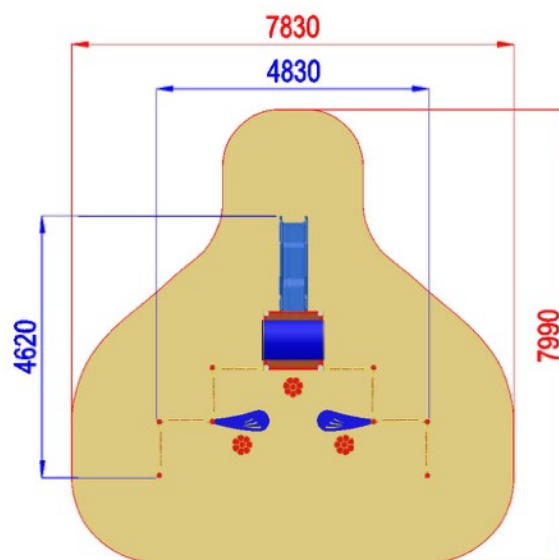

EF001-H style RECYCLED - CASETTA MIRTILLO INCLUSIVE

Dimensioni
Lungh. x Largh. x Alt.
cm

483x462x270 cm

Dimensioni
Lungh. x Largh. x Alt.
cm

799x783 cm

Pavimentazione
Antitrauma
Necessaria

43 Mq
Terreno Vegetale

Altezza di caduta
cm

< 60 cm

Struttura realizzata in conformità alle normative UNI-EN 1176:2018

Area di Sicurezza / Safety area 43mq
Altezza max di Caduta / Max falling height 0.6m