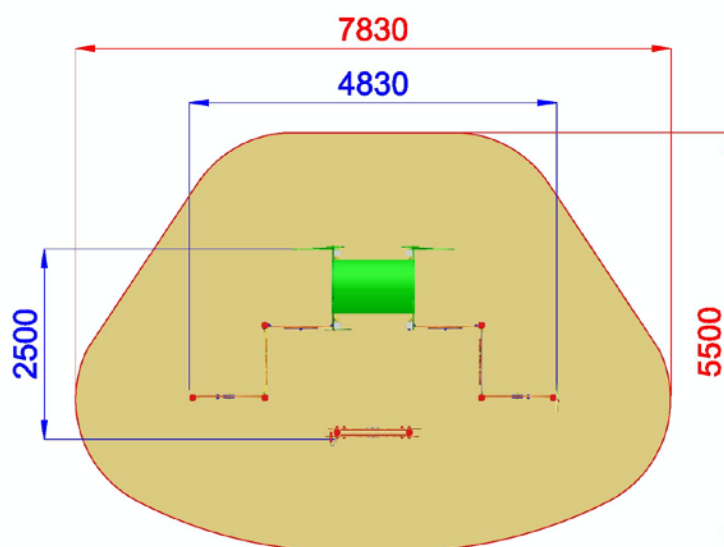

ES005.U0600.T style LEAVES WOOD - CASETTA VENERE CON PANNELLI INTERATTIVI

Dimensioni
Lungh. x Largh. x Alt.
cm

483x250x210 cm

Dimensioni
Lungh. x Largh. x Alt.
cm

783x550 cm

Pavimentazione
Antitrauma
Necessaria

37 Mq
Terreno Vegetale

Altezza di caduta
cm

< 60 cm

Struttura realizzata in conformità alle normative UNI-EN 1176:2018

Area di Sicurezza / Safety area 34mq
Altezza max di Caduta / Max falling height 0.0m