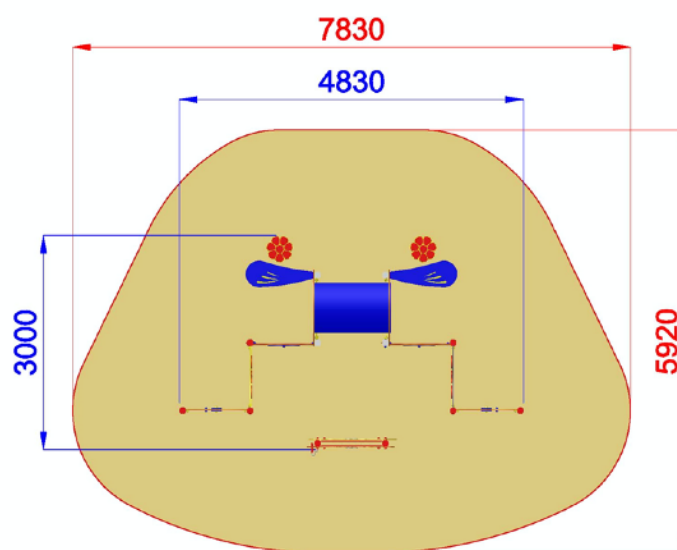

ES005.U0600.T - CASETTA VENERE CON PANNELLI INTERATTIVI

Dimensioni
Lungh. x Largh. x Alt.
cm

483x300x210 cm

Dimensioni
Lungh. x Largh. x Alt.
cm

783x592 cm

Pavimentazione
Antitrauma
Necessaria

37 Mq
Terreno Vegetale

Altezza di caduta
cm

< 60 cm

Struttura realizzata in conformità alle normative UNI-EN 1176:2018

Area di Sicurezza / Safety area 37mq
Altezza max di Caduta / Max falling height 0.0m