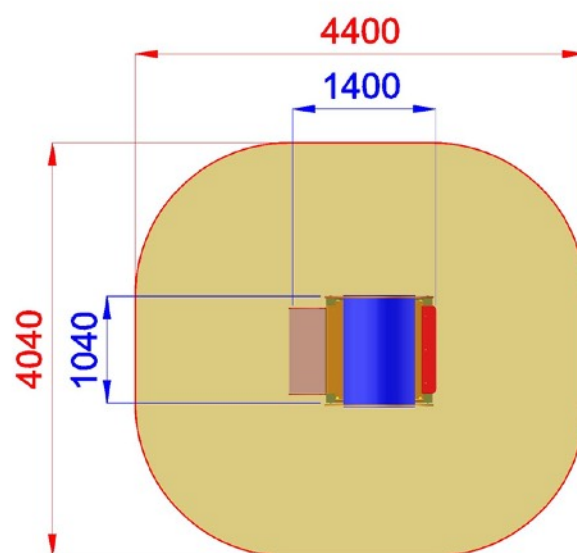

ES005 - CASETTA VENERE

Dimensioni
Lungh. x Largh. x Alt.
cm

140x104x210 cm

Dimensioni
Lungh. x Largh. x Alt.
cm

440x404 cm

Pavimentazione
Antitrauma
Necessaria

16 Mq
Terreno Vegetale

Altezza di caduta
cm

< 60 cm

Struttura realizzata in conformità alle normative UNI-EN 1176:2018

Area di Sicurezza / Safety area 16mq
Altezza max di caduta / Max falling height 0.0m