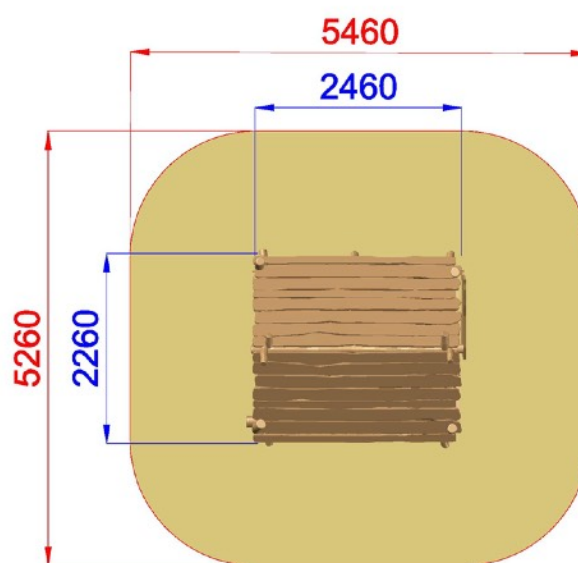

**E0100 style PRIMITIV - CASETTA WOOD PRIMITIV**

Dimensioni  
Lungh. x Largh. x Alt.  
cm

246x226x210 cm

Dimensioni  
Lungh. x Largh. x Alt.  
cm

546x526 cm

Pavimentazione  
Antitrauma  
Necessaria

27 Mq  
Terreno Vegetale

Altezza di caduta  
cm

< 60 cm

Struttura realizzata in conformità alle normative UNI-EN 1176:2018

**Area di Sicurezza / Safety area 27m**  
**Altezza max di Caduta / Max falling height 0.0m**