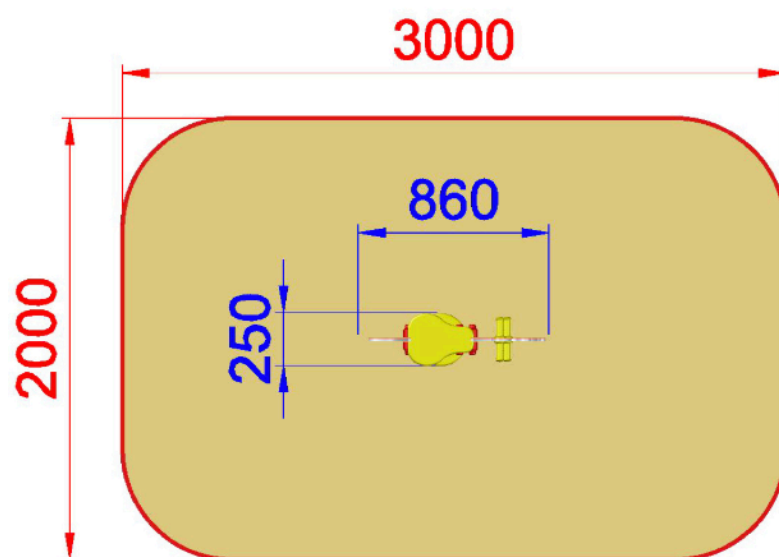

J01001 style PRIMITIV - CAVALLO STYLE PRIMITIV

Dimensioni  
Lungh. x Largh. x Alt.  
cm

860x25x80 cm

Dimensioni  
Lungh. x Largh. x Alt.  
cm

300x200 cm

Pavimentazione  
Antitrauma  
Necessaria

6 Mq  
Terreno Vegetale

Altezza di caduta  
cm

< 60 cm

Struttura realizzata in conformità alle normative UNI-EN 1176:2018

**Area di Sicurezza / Safety area 6mq**