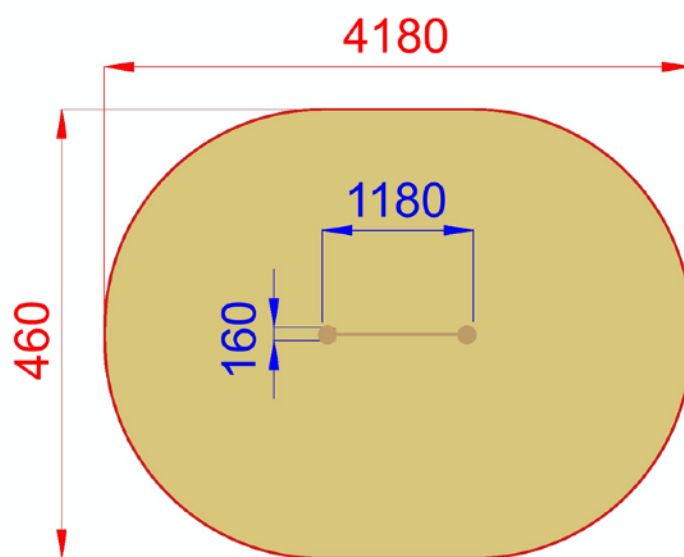

U0400.T style PRIMITIV - DENTRO FUORI TRIANGOLO ROSSO PRIMITIV

Dimensioni
Lungh. x Largh. x Alt.
cm

118x16x100 cm

Dimensioni
Lungh. x Largh. x Alt.
cm

418x316 cm

Pavimentazione
Antitrauma
Necessaria

11 Mq
Terreno Vegetale

Altezza di caduta
cm

0

Struttura realizzata in conformità alle normative UNI-EN 1176:2018

Area di Sicurezza / Safety area 11mq