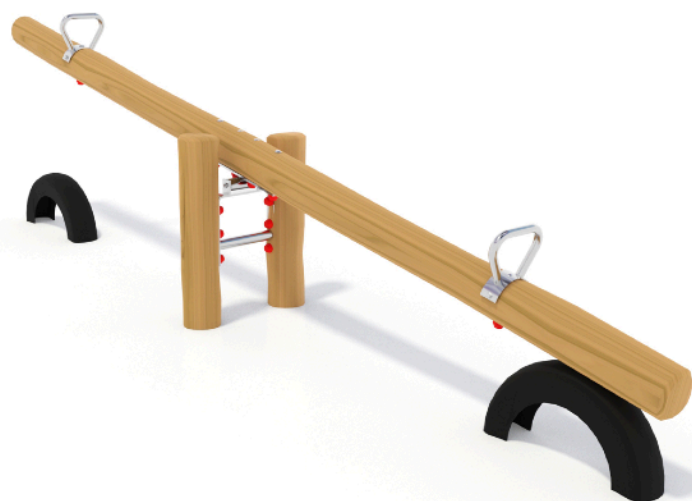

F0100 style PRIMITIV - DONDOLO PRIMITIV

Dimensioni
Lungh. x Largh. x Alt.
cm

300x43x70 cm

Dimensioni
Lungh. x Largh. x Alt.
cm

600x350 cm

Pavimentazione
Antitrauma
Necessaria

19 Mq
Terreno Vegetale

Altezza di caduta
cm

< 60 cm

Struttura realizzata in conformità alle normative UNI-EN 1176:2018

Area di Sicurezza / Safety area 19mq
Altezza max di caduta / Max falling height 0.60m