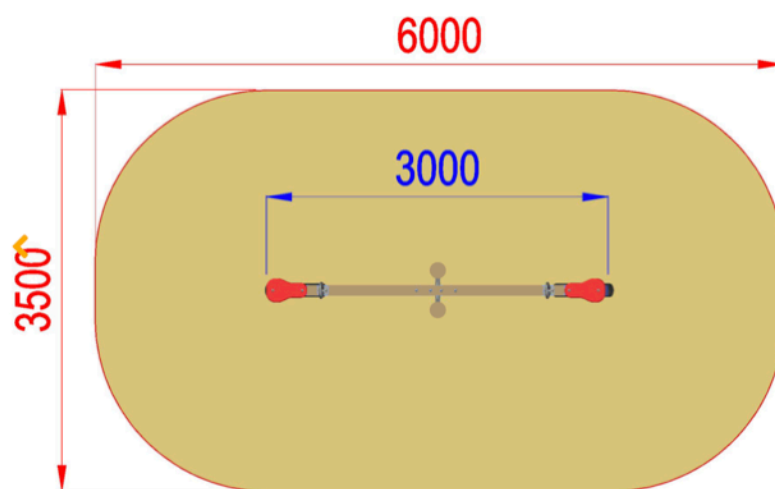

F0100 style PRIMITIV - DONDOLO PRIMITIV

Dimensioni
Lungh. x Largh. x Alt.
cm

300x43x70 cm

Dimensioni
Lungh. x Largh. x Alt.
cm

600x350 cm

Pavimentazione
Antitrauma
Necessaria

19 Mq
Terreno Vegetale

Altezza di caduta
cm

< 60 cm

Struttura realizzata in conformità alle normative UNI-EN 1176:2018

Area di Sicurezza / Safety area 19mq
Altezza max di caduta / Max falling height 0.60m