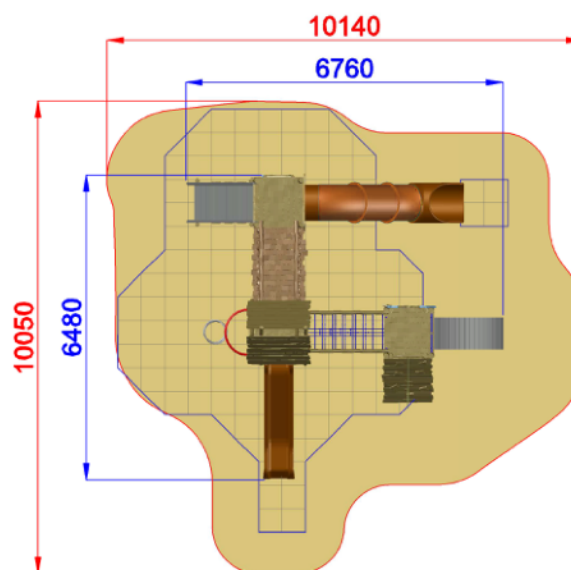

AF703E2.PS-14PRIMITIV - DRAGON CON SPIRALE PRIMITIV

Dimensioni
Lungh. x Largh. x Alt.
cm

676x648x420 cm

Dimensioni
Lungh. x Largh. x Alt.
cm

1014x1005 cm

Pavimentazione
Antitrauma
Necessaria

38,5 Mq
Pav. con HIC 150

Altezza di caduta
cm

< 150 cm

Struttura realizzata in conformità alle normative UNI-EN 1176:2018

Area di sicurezza / Safety area 74.5mq
Area di impatto / Impact area 38.5mq
Altezza Max di Caduta / Max falling height 1.40m

Altezza di caduta /
Falling height:
1400 mm