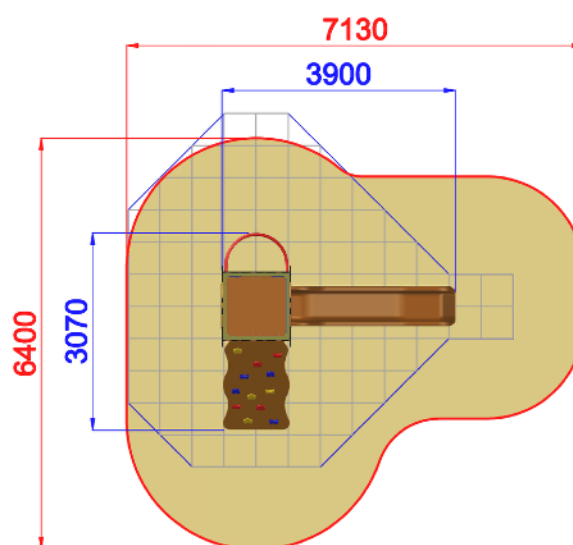

AF100.PP-14 MEDIEVAL - FATA CON PALO POMPIERI MEDIEVAL

Dimensioni
Lungh. x Largh. x Alt.
cm

390x307x350 cm

Dimensioni
Lungh. x Largh. x Alt.
cm

713x640 cm

Pavimentazione
Antitrauma
Necessaria

22 Mq
Pav. con HIC 150

Altezza di caduta
cm

< 150 cm

Struttura realizzata in conformità alle normative UNI-EN 1176:2018

Area di Sicurezza / Safety area 34mq
Area di Impatto / Impact area 22mq
Altezza Max di Caduta / Max falling height 1.40m

Altezza di caduta / Falling height: 1400 mm