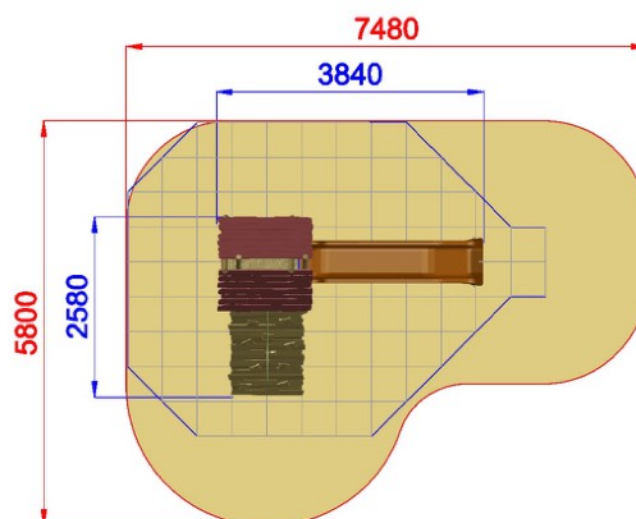

AF100 style PRIMITIV - FATA PRIMITIV

Dimensioni
Lungh. x Largh. x Alt.
cm

384x258x420 cm

Dimensioni
Lungh. x Largh. x Alt.
cm

748x580 cm

Pavimentazione
Antitrauma
Necessaria

21,5 Mq
Pav. con HIC 150

Altezza di caduta
cm

< 150 cm

Struttura realizzata in conformità alle normative UNI-EN 1176:2018

Area di sicurezza / Safety area 33.5mq
Area di Impatto / Impact area 21.5mq
Altezza Max di Caduta / Max falling
height 1.40m

Altezza di caduta /
Falling height:
1400 mm

AF100P style PRIMITIV - FATA CON PALESTRA PRIMITIV

Dimensioni
Lungh. x Largh. x Alt.
cm

430x300x420 cm

Dimensioni
Lungh. x Largh. x Alt.
cm

760x749 cm

Pavimentazione
Antitrauma
Necessaria

29 Mq
Pav. con HIC 150

Altezza di caduta
cm

< 150 cm

Struttura realizzata in conformità alle normative UNI-EN 1176:2018

Area di Sicurezza / Safety area 40.5mq
Area di Impatto / Impact area 29mq
Altezza Max di Caduta / Max falling
height 1.40m