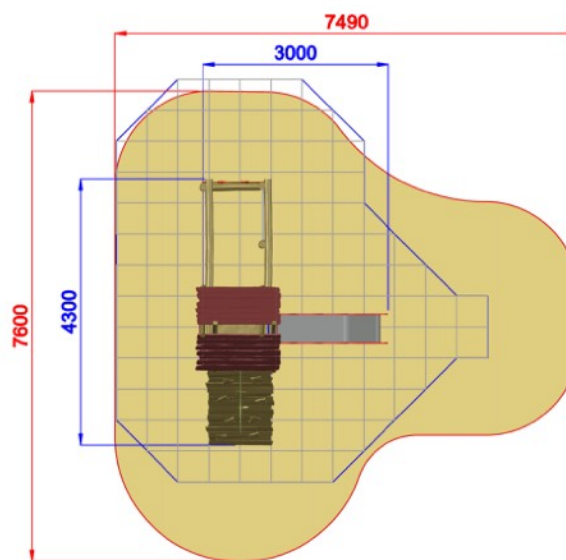

AF100 style PRIMITIV - FATA PRIMITIV

Dimensioni
Lungh. x Largh. x Alt.
cm

384x258x420 cm

Dimensioni
Lungh. x Largh. x Alt.
cm

748x580 cm

Pavimentazione
Antitrauma
Necessaria

21,5 Mq
Pav. con HIC 150

Altezza di caduta
cm

< 150 cm

Struttura realizzata in conformità alle normative UNI-EN 1176:2018

Area di sicurezza / Safety area 33.5mq
Area di Impatto / Impact area 21.5mq
Altezza Max di Caduta / Max falling
height 1.40m

Altezza di caduta /
Falling height:
1400 mm

AF100P style PRIMITIV - FATA CON PALESTRA PRIMITIV

Dimensioni
Lungh. x Largh. x Alt.
cm

430x300x420 cm

Dimensioni
Lungh. x Largh. x Alt.
cm

760x749 cm

Pavimentazione
Antitrauma
Necessaria

29 Mq
Pav. con HIC 150

Altezza di caduta
cm

< 150 cm

Struttura realizzata in conformità alle normative UNI-EN 1176:2018

Area di Sicurezza / Safety area 40.5mq
Area di Impatto / Impact area 29mq
Altezza Max di Caduta / Max falling
height 1.40m