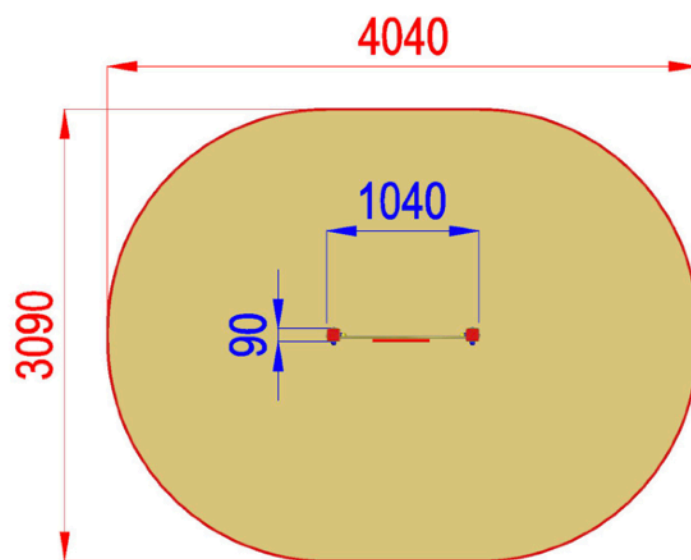

U0400.P-2 style ALU - FOOTBALL

Dimensioni
Lungh. x Largh. x Alt.
cm

104x9x100 cm

Dimensioni
Lungh. x Largh. x Alt.
cm

404x309 cm

Pavimentazione
Antitrauma
Necessaria

11 Mq
Terreno Vegetale

Altezza di caduta
cm

0

Struttura realizzata in conformità alle normative UNI-EN 1176:2018

Area di Sicurezza / Safety area 11mq