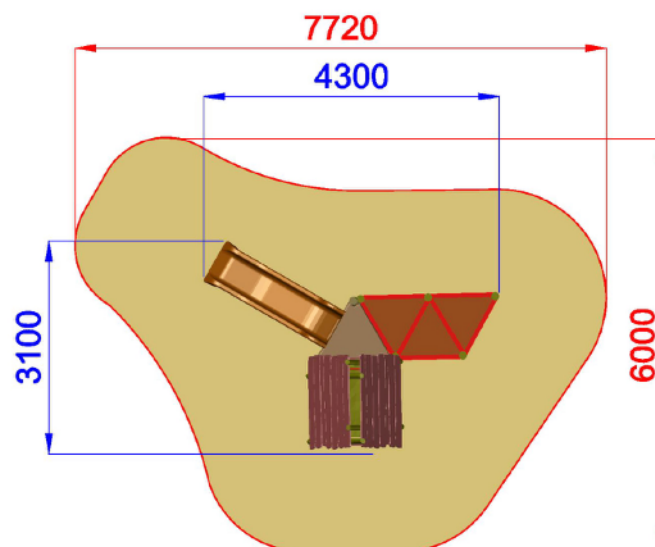

**AF100B.SG-9StylePRIMITIV - FRAGOLA PRIMITIV**

Dimensioni  
Lungh. x Largh. x Alt.  
cm

430x310x370 cm

Dimensioni  
Lungh. x Largh. x Alt.  
cm

772x600 cm

Pavimentazione  
Antitrauma  
Necessaria

32 Mq  
Terreno Vegetale

Altezza di caduta  
cm

< 100 cm

Struttura realizzata in conformità alle normative UNI-EN 1176:2018

**Area di Sicurezza / Safety area 32mq**

**Altezza Max di Caduta / Max falling height 0.90m**

**AF100B.SG-14 style PRIMITIV - FRAGOLA H140 PRIMITIV**

Dimensioni  
Lungh. x Largh. x Alt.  
cm

561x395x420 cm

Dimensioni  
Lungh. x Largh. x Alt.  
cm

925x787 cm

Pavimentazione  
Antitrauma  
Necessaria

19,5 Mq  
Pav. con HIC 150

Altezza di caduta  
cm

< 150 cm

Struttura realizzata in conformità alle normative UNI-EN 1176:2018

Area di sicurezza / Safety area 46mq  
Area di Impatto / Impact area 19.5mq  
Altezza Max di Caduta / Max falling  
height 1.40m

Altezza di caduta /  
Falling height:  
1400 mm