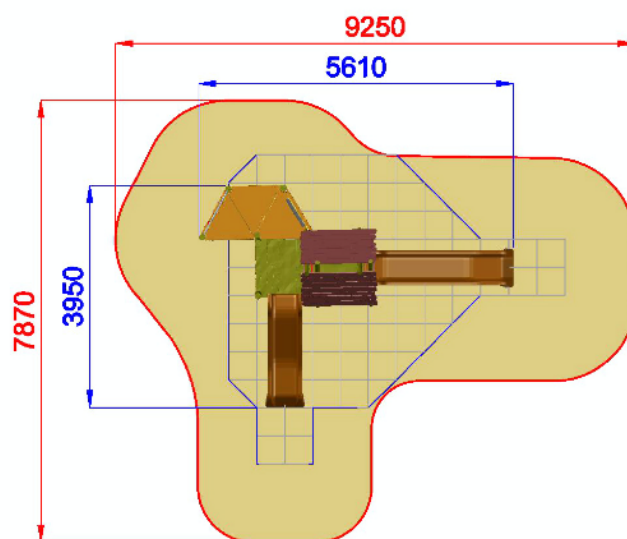

**AF100B.SG-9StylePRIMITIV - FRAGOLA PRIMITIV**

Dimensioni  
Lungh. x Largh. x Alt.  
cm

430x310x370 cm

Dimensioni  
Lungh. x Largh. x Alt.  
cm

772x600 cm

Pavimentazione  
Antitrauma  
Necessaria

32 Mq  
Terreno Vegetale

Altezza di caduta  
cm

< 100 cm

Struttura realizzata in conformità alle normative UNI-EN 1176:2018

**Area di Sicurezza / Safety area 32mq**

**Altezza Max di Caduta / Max falling height 0.90m**

**AF100B.SG-14 style PRIMITIV - FRAGOLA H140 PRIMITIV**

Dimensioni  
Lungh. x Largh. x Alt.  
cm

561x395x420 cm

Dimensioni  
Lungh. x Largh. x Alt.  
cm

925x787 cm

Pavimentazione  
Antitrauma  
Necessaria

19,5 Mq  
Pav. con HIC 150

Altezza di caduta  
cm

< 150 cm

Struttura realizzata in conformità alle normative UNI-EN 1176:2018

Area di sicurezza / Safety area 46mq  
Area di Impatto / Impact area 19.5mq  
Altezza Max di Caduta / Max falling  
height 1.40m

Altezza di caduta /  
Falling height:  
1400 mm