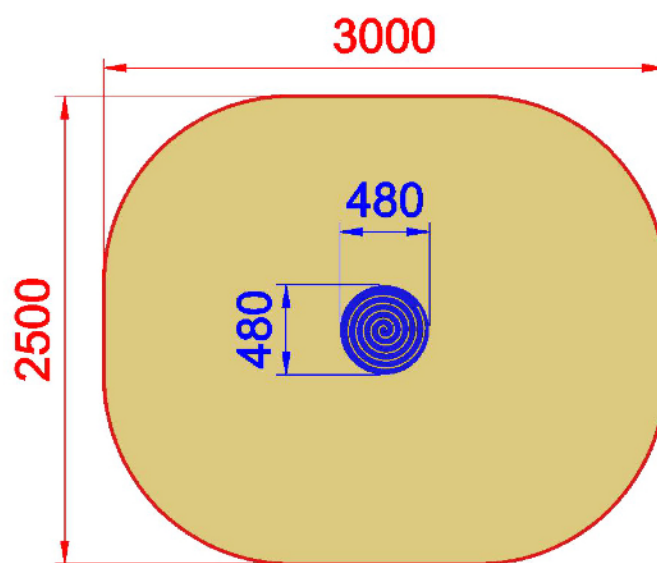

J01001.U0600.O - GIOCO A MOLLA OPTICAL

Dimensioni  
Diametro  
cm

48 cm

Dimensioni  
Lungh. x Largh. x Alt.  
cm

300x250 cm

Pavimentazione  
Antitrauma  
Necessaria

7 mq mq Mq  
Terreno Vegetale

Altezza di caduta  
cm

< 60 cm

Struttura realizzata in conformità alle normative UNI-EN 1176:2018

**Area di Sicurezza / Safety area 7mq**