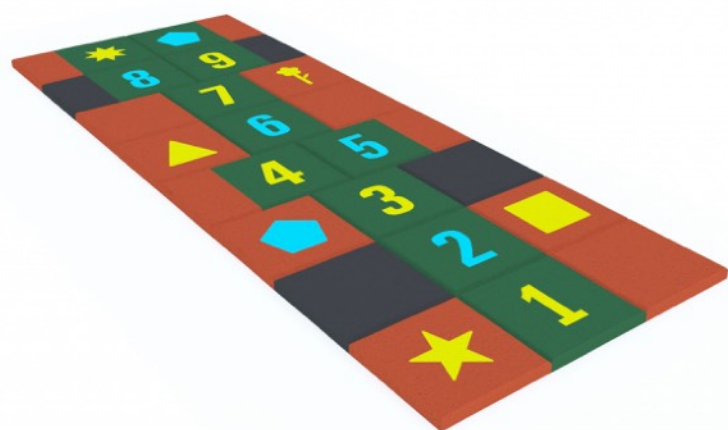

V0800 - GIOCO CAMPANA

Dimensioni
Lungh. x Largh. x Alt.
cm

400x150x4,5 cm

Dimensioni
Lungh. x Largh. x Alt.
cm

700x450 cm

Pavimentazione
Antitrauma
Necessaria

30 Mq
Terreno Vegetale

Altezza di caduta
cm

0

Struttura realizzata in conformità alle normative UNI-EN 1176:2018

Area di sicurezza / Safety area 30mq