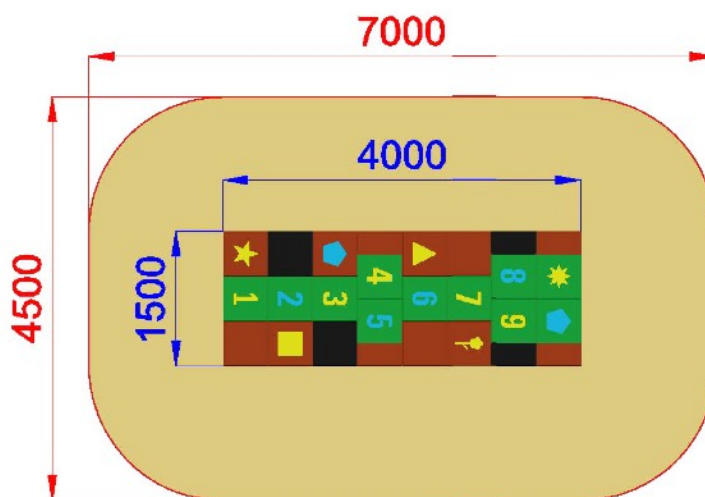

V0800 - GIOCO CAMPANA

Dimensioni
Lungh. x Largh. x Alt.
cm

400x150x4,5 cm

Dimensioni
Lungh. x Largh. x Alt.
cm

700x450 cm

Pavimentazione
Antitrauma
Necessaria

30 Mq
Terreno Vegetale

Altezza di caduta
cm

0

Struttura realizzata in conformità alle normative UNI-EN 1176:2018

Area di sicurezza / Safety area 30mq