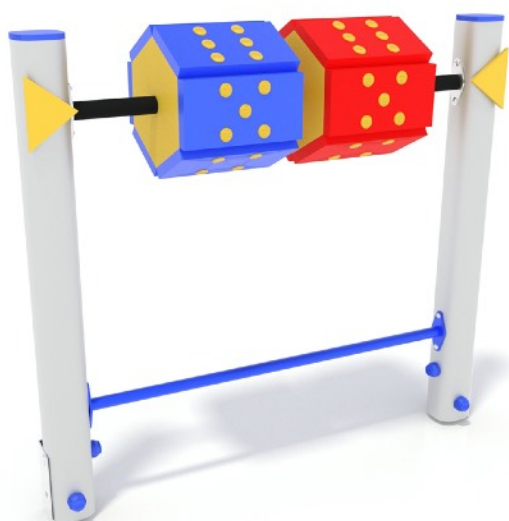

GD01 style ALU - GIOCO DEI DADI

Dimensioni
Lungh. x Largh. x Alt.
cm

104x30x100 cm

Dimensioni
Lungh. x Largh. x Alt.
cm

404x310 cm

Pavimentazione
Antitrauma
Necessaria

11 Mq
Terreno Vegetale

Altezza di caduta
cm

0

Struttura realizzata in conformità alle normative UNI-EN 1176:2018

Area di Sicurezza / Safety area 11mq