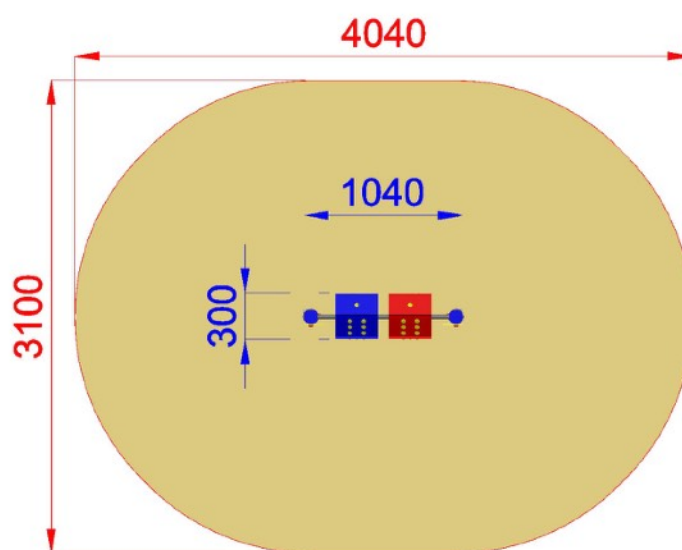

GD01 style ALU - GIOCO DEI DADI

Dimensioni
Lungh. x Largh. x Alt.
cm

104x30x100 cm

Dimensioni
Lungh. x Largh. x Alt.
cm

404x310 cm

Pavimentazione
Antitrauma
Necessaria

11 Mq
Terreno Vegetale

Altezza di caduta
cm

0

Struttura realizzata in conformità alle normative UNI-EN 1176:2018

Area di Sicurezza / Safety area 11mq