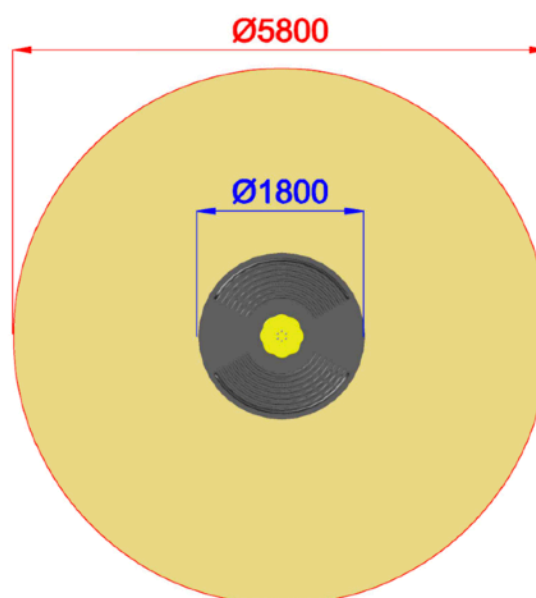

G0300 style INOX - GIOSTRA GRANDE INOX

Dimensioni
Diametro
cm

180 cm

Dimensioni
Diametro
cm

580 cm

Pavimentazione
Antitrauma
Necessaria

26,5 Mq
Terreno Vegetale

Altezza di caduta
cm

< 60 cm

Struttura realizzata in conformità alle normative UNI-EN 1176:2018

Falling Area / Area di Caduta 26.5mq