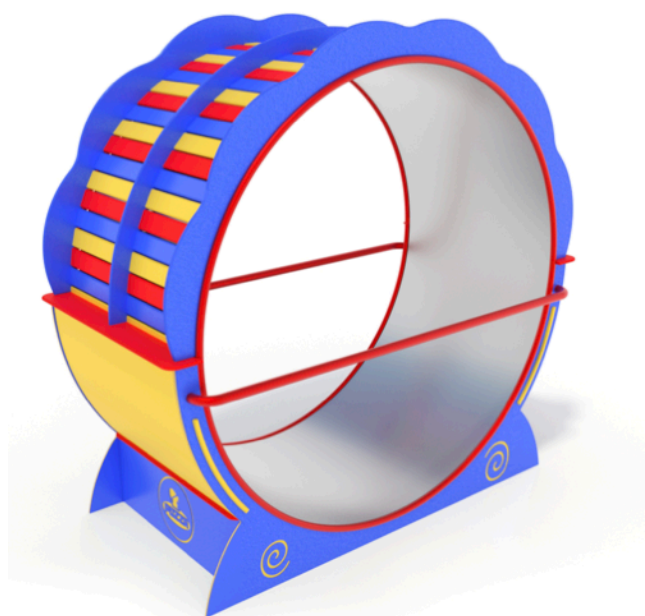

G0400 - GIOSTRA MOUSE

Struttura realizzata in conformità alle normative UNI-EN 1176:2018

Area di Sicurezza / Safety area 20mq
Altezza di caduta / Falling height 0.90m

AZZOLINI & OLIVETTI SRL
Vicolo La punta, 117
37015 Sant'Ambrogio di Valpolicella (VR)
C.F. e P.Iva: 04696800236
REA: VR - 441724 Cap. Soc. € 10.000,00
www.azzolini-olivetti.it PEC: azzolini.olivetti@pec.it