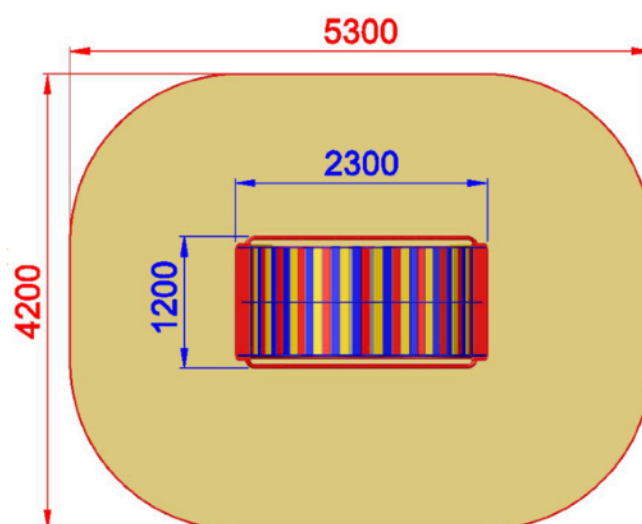

G0400 - GIOSTRA MOUSE

Struttura realizzata in conformità alle normative UNI-EN 1176:2018

Area di Sicurezza / Safety area 20mq
Altezza di caduta / Falling height 0.90m

AZZOLINI & OLIVETTI SRL
Vicolo La punta, 117
37015 Sant'Ambrogio di Valpolicella (VR)
C.F. e P.Iva: 04696800236
REA: VR - 441724 Cap. Soc. € 10.000,00
www.azzolini-olivetti.it PEC: azzolini.olivetti@pec.it

Product By