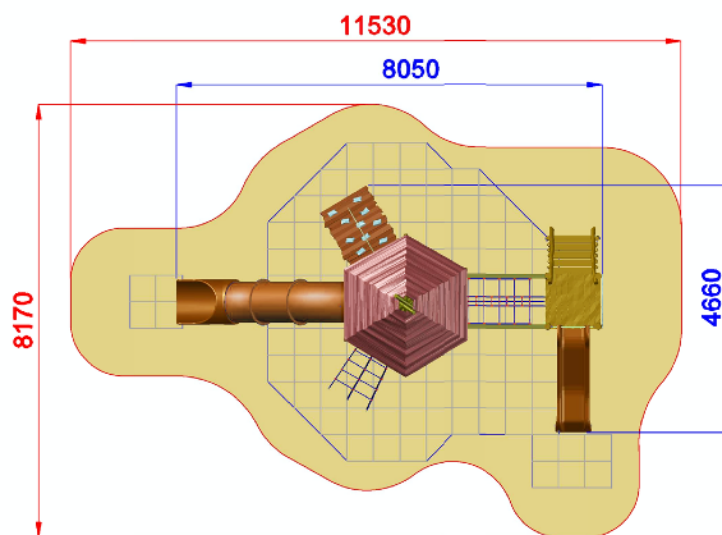

AF802.SWE-14stylePRIMITIV - GIULIETTA E ROMEO CON TUBO PRIMITIV

Dimensioni
Lungh. x Largh. x Alt.
cm

805x466x420 cm

Dimensioni
Lungh. x Largh. x Alt.
cm

1153x817 cm

Pavimentazione
Antitrauma
Necessaria

30 Mq
Pav. con HIC 150

Altezza di caduta
cm

< 150 cm

Struttura realizzata in conformità alle normative UNI-EN 1176:2018

Area di sicurezza / Safety area 62mq
Area di Impatto / Impact area 30mq
Altezza Max di Caduta / Max falling height 1.40m

Altezza di caduta / Falling height: 1400 mm