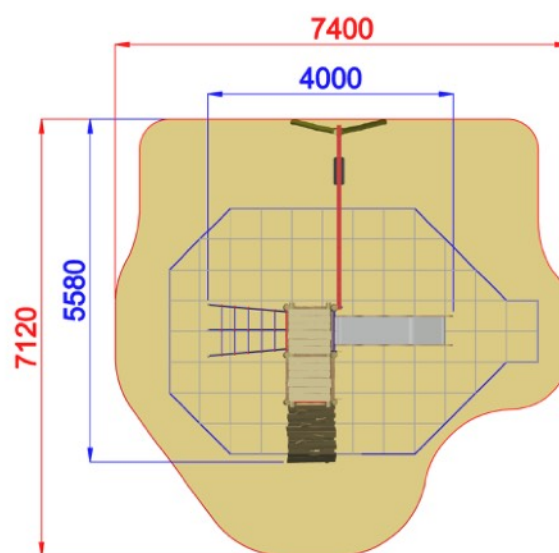

AE101APRIMITIV - HOOK PRIMITIV EASY CON ALTALENA

Dimensioni
Lungh. x Largh. x Alt.
cm

558x400x350 cm

Dimensioni
Lungh. x Largh. x Alt.
cm

740x712 cm

Pavimentazione
Antitrauma
Necessaria

20 Mq
Pav. con HIC 150

Altezza di caduta
cm

< 150 cm

Struttura realizzata in conformità alle normative UNI-EN 1176:2018

Area di Sicurezza / Safety area 42mq
Area di Impatto / Impact area 20mq
Altezza Max di Caduta / Max falling height
1.40m

Altezza di caduta
/ Falling height:
1400 mm