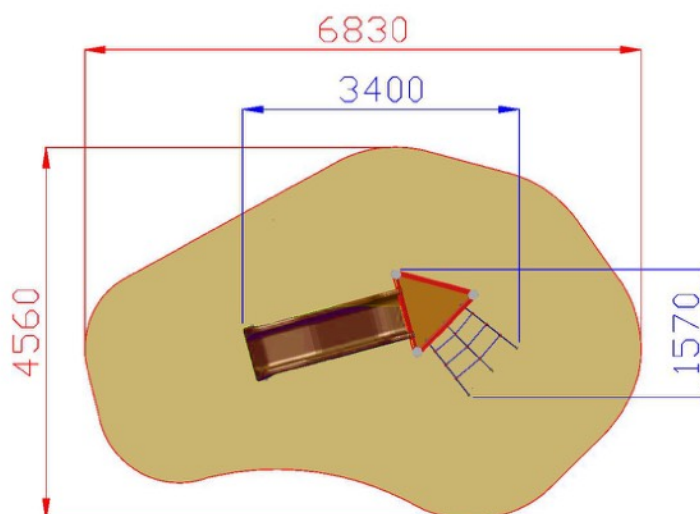

AF200 Style PRIMITIV - KOS PRIMITIV

Dimensioni
Lungh. x Largh. x Alt.
cm

340x157x310 cm

Dimensioni
Lungh. x Largh. x Alt.
cm

683x456 cm

Pavimentazione
Antitrauma
Necessaria

22.5 Mq
Terreno Vegetale

Altezza di caduta
cm

< 100 cm

Struttura realizzata in conformità alle normative UNI-EN 1176:2018

Area di sicurezza / Safety area 22.5mq
Altezza Max di Caduta / Max falling height 0.90m