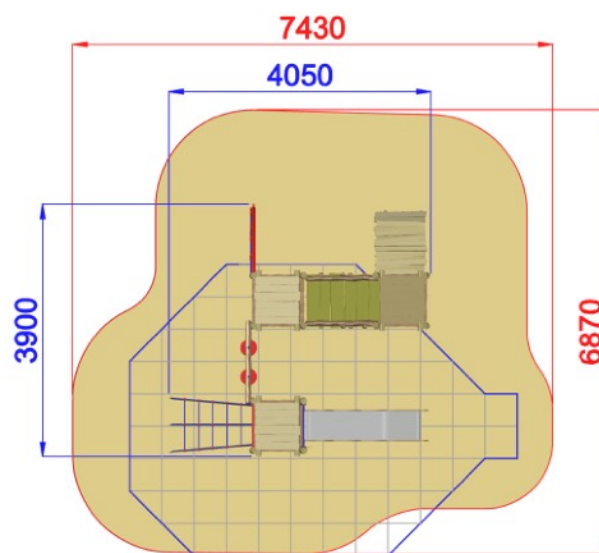

AE103PPRIMITIV - MANGO PRIMITIV EASY CON PALESTRA

Dimensioni
Lungh. x Largh. x Alt.
cm

405x390x350 cm

Dimensioni
Lungh. x Largh. x Alt.
cm

743x687 cm

Pavimentazione
Antitrauma
Necessaria

21 Mq
Pav. con HIC 150

Altezza di caduta
cm

< 150 cm

Struttura realizzata in conformità alle normative UNI-EN 1176:2018

Area di Sicurezza / Safety area 42mq
Area di Impatto / Impact area 21mq
Altezza Max di Caduta / Max falling height
1.40m

Altezza di caduta
/ Falling height:
1400 mm