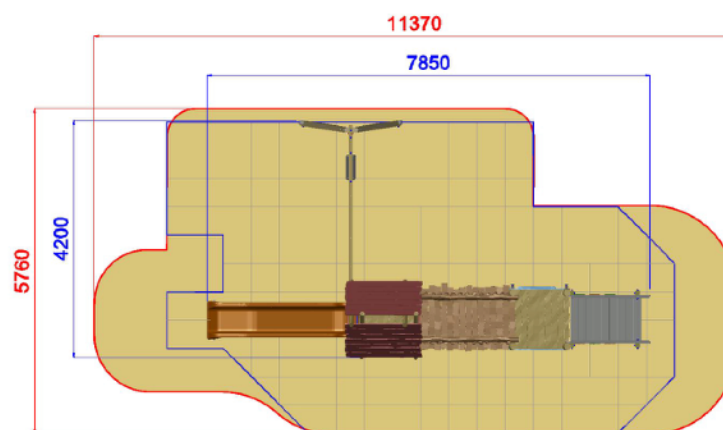

AF102.PD-4.ALT-01stylePRIMITIV - MERLINO CON PASSERELLA E ALTALENA PRIMTIV

Dimensioni
Lungh. x Largh. x Alt.
cm

785x420x420 cm

Dimensioni
Lungh. x Largh. x Alt.
cm

1137x576 cm

Pavimentazione
Antitrauma
Necessaria

41,5 Mq
Pav. con HIC 150

Altezza di caduta
cm

< 150 cm

Struttura realizzata in conformità alle normative UNI-EN 1176:2018

Area di sicurezza / Safety Area 52.5mq
Area di Impatto / Impact area 41.5mq
Altezza Max di Caduta / Maximum falling
height 1.40m

Altezza di caduta /
Falling height:
1400 mm