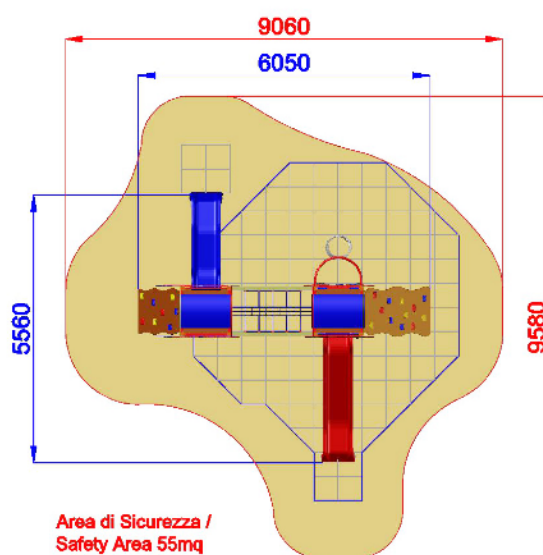

AF102.P-7 style MEDALU - MERLINO MEDIEVAL FANTASY

Dimensioni
Lungh. x Largh. x Alt.
cm

605x556x350 cm

Dimensioni
Lungh. x Largh. x Alt.
cm

958x906 cm

Pavimentazione
Antitrauma
Necessaria

27,5 Mq
Pav. con HIC 150

Altezza di caduta
cm

< 150 cm

Struttura realizzata in conformità alle normative UNI-EN 1176:2018

Area di Sicurezza /
Safety Area 55mq

Area di Impatto /
Impact Area 27.5mq

Altezza Max di Caduta /
Maximum falling height 1.40m

Altezza di caduta /
Falling height:
1400 mm

AZZOLINI & OLIVETTI SRL

Vicolo La punta, 117

37015 Sant'Ambrogio di Valpolicella (VR)

C.F. e P.Iva: 04696800236

REA: VR - 441724 Cap. Soc. €10.000,00

www.azzolini-olivetti.it PEC: azzolini.olivetti@pec.it