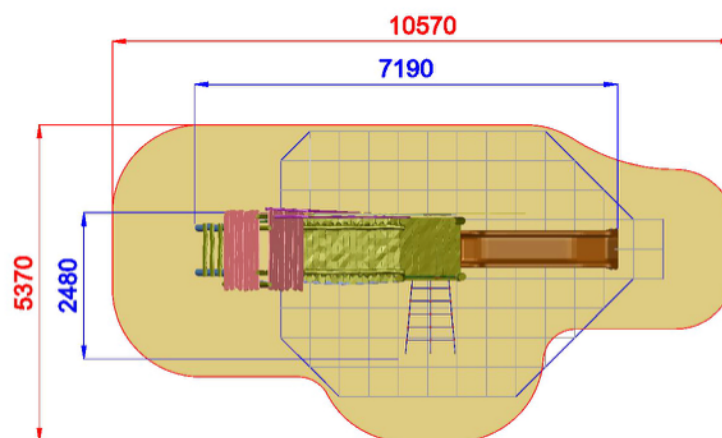

S0700.QT4-9stylePRIMITIV - MERLINO SCENOGRAFICO PRIMITIV

Dimensioni
Lungh. x Largh. x Alt.
cm

719x248x360 cm

Dimensioni
Lungh. x Largh. x Alt.
cm

1057x537 cm

Pavimentazione
Antitrauma
Necessaria

24 Mq
Pav. con HIC 150

Altezza di caduta
cm

< 150 cm

Struttura realizzata in conformità alle normative UNI-EN 1176:2018

Area di sicurezza / Safety area 43mq
 Area di impatto / Impact area 24mq
 Altezza Max di Caduta / Max falling height 1.40m

Altezza di caduta /
Falling height:
1400 mm