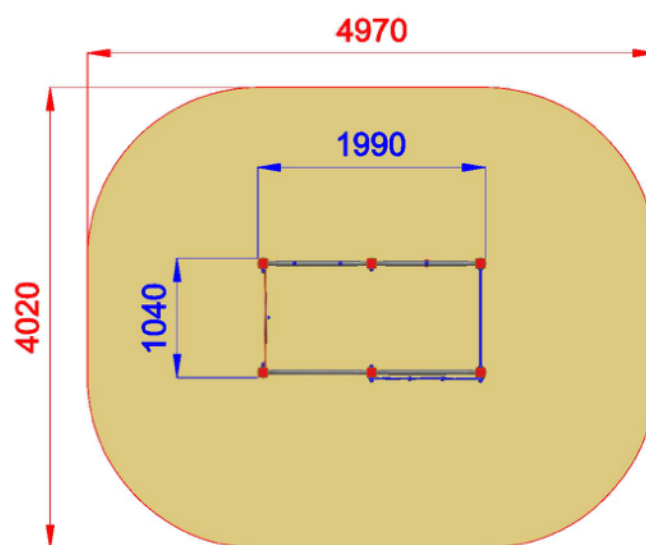

**C0300.U0400 - PALESTRA CUBO BABY**

Dimensioni  
Lungh. x Largh. x Alt.  
cm

199x104x100 cm

Dimensioni  
Lungh. x Largh. x Alt.  
cm

497x402 cm

Pavimentazione  
Antitrauma  
Necessaria

18 Mq  
Terreno Vegetale

Altezza di caduta  
cm

< 100 cm

Struttura realizzata in conformità alle normative UNI-EN 1176:2018

**Area di Sicurezza / Safety area 18mq**  
**Altezza max di caduta / Max falling height 0.30m**