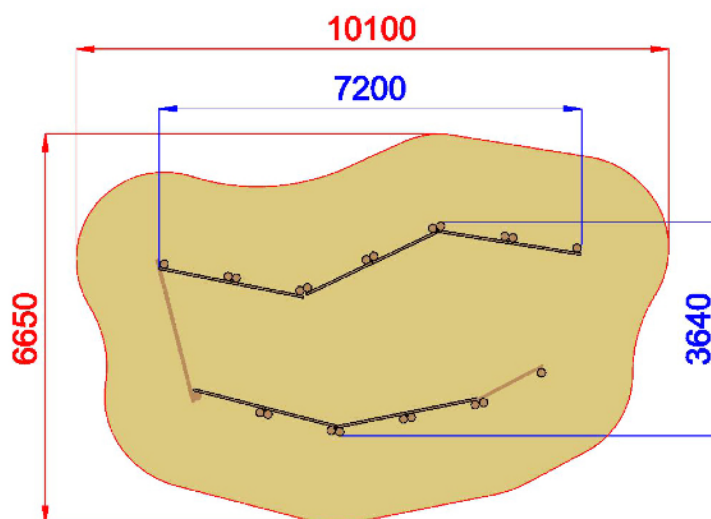

PAL-08.SCL1-14stylePRIMITIV - PALESTRA LINEA PRIMITIV

Dimensioni
Lungh. x Largh. x Alt.
cm

720x364x310 cm

Dimensioni
Lungh. x Largh. x Alt.
cm

1010x665 cm

Pavimentazione
Antitrauma
Necessaria

52 Mq
Terreno Vegetale

Altezza di caduta
cm

< 100 cm

Struttura realizzata in conformità alle normative UNI-EN 1176:2018

Area di sicurezza / Safety area 52mq
Altezza Max di Caduta / Max falling height 0.9m