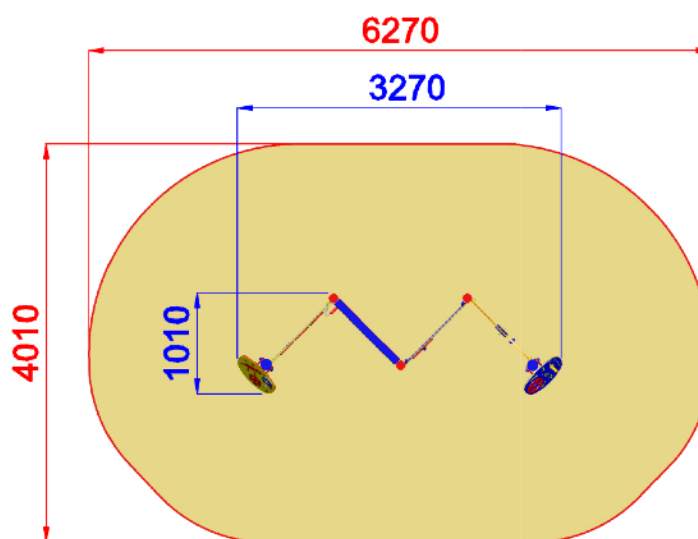

U0600-N.BV-4 style ALU - PANNELLI INTERATTIVI

Dimensioni
Lungh. x Largh. x Alt.
cm

327x101x180 cm

Dimensioni
Lungh. x Largh. x Alt.
cm

627x401 cm

Pavimentazione
Antitrauma
Necessaria

22 Mq
Terreno Vegetale

Altezza di caduta
cm

0

Struttura realizzata in conformità alle normative UNI-EN 1176:2018

Area di Sicurezza / Safety area 22mq