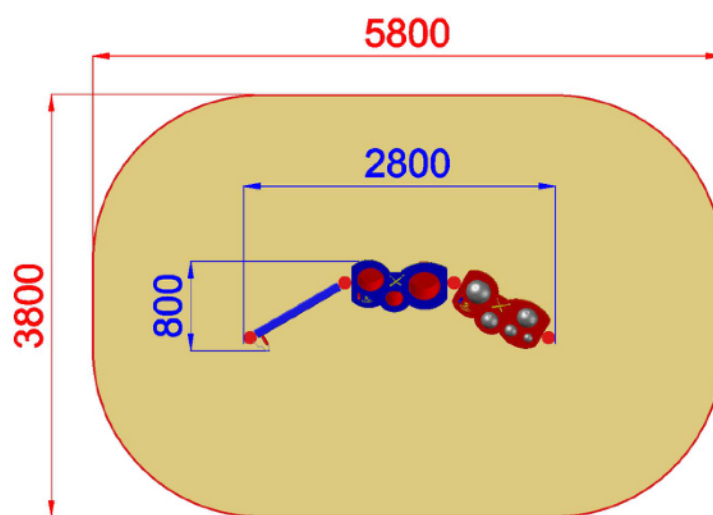

U0600-N.BV-7ALU - PANNELLI MUSICALI INTERATTIVI

Dimensioni
Lungh. x Largh. x Alt.
cm

280x80x100 cm

Dimensioni
Lungh. x Largh. x Alt.
cm

580x380 cm

Pavimentazione
Antitrauma
Necessaria

20 Mq
Terreno Vegetale

Altezza di caduta
cm

0

Struttura realizzata in conformità alle normative UNI-EN 1176:2018

Area di Sicurezza / Safety area 20mq