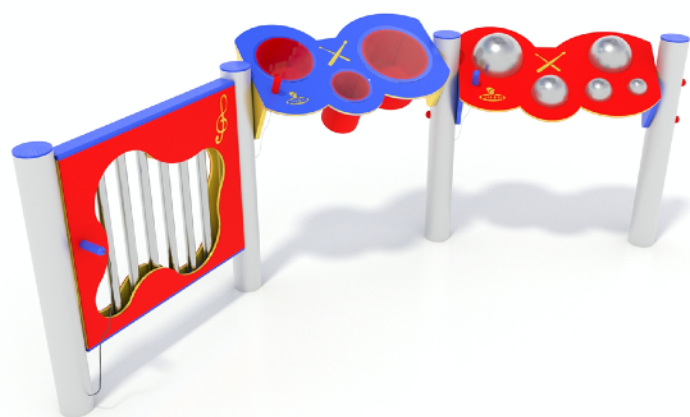

U0600-N.BV-7ALU - PANNELLI MUSICALI INTERATTIVI

Dimensioni
Lungh. x Largh. x Alt.
cm

280x80x100 cm

Dimensioni
Lungh. x Largh. x Alt.
cm

580x380 cm

Pavimentazione
Antitrauma
Necessaria

20 Mq
Terreno Vegetale

Altezza di caduta
cm

0

Struttura realizzata in conformità alle normative UNI-EN 1176:2018

Area di Sicurezza / Safety area 20mq