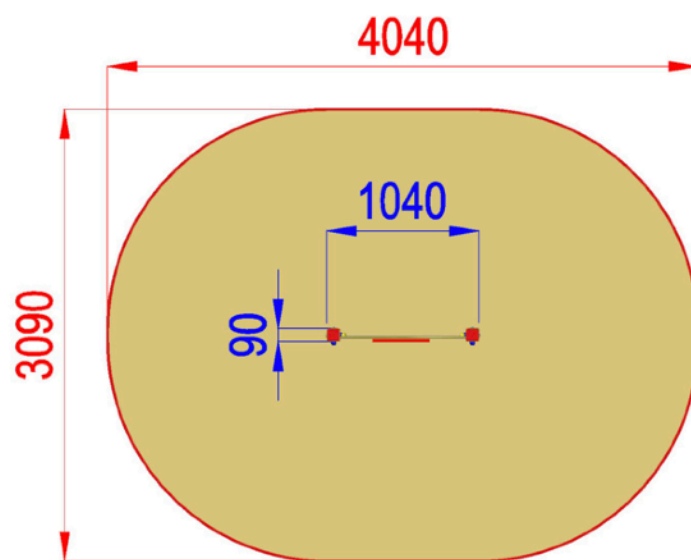

U0600.BV-6 - PANNELLO ATTIVITÀ TESORO

Dimensioni
Lungh. x Largh. x Alt.
cm

104x9x100 cm

Dimensioni
Lungh. x Largh. x Alt.
cm

404x309 cm

Pavimentazione
Antitrauma
Necessaria

11 Mq
Terreno Vegetale

Altezza di caduta
cm

0

Struttura realizzata in conformità alle normative UNI-EN 1176:2018

Area di Sicurezza / Safety area 11mq