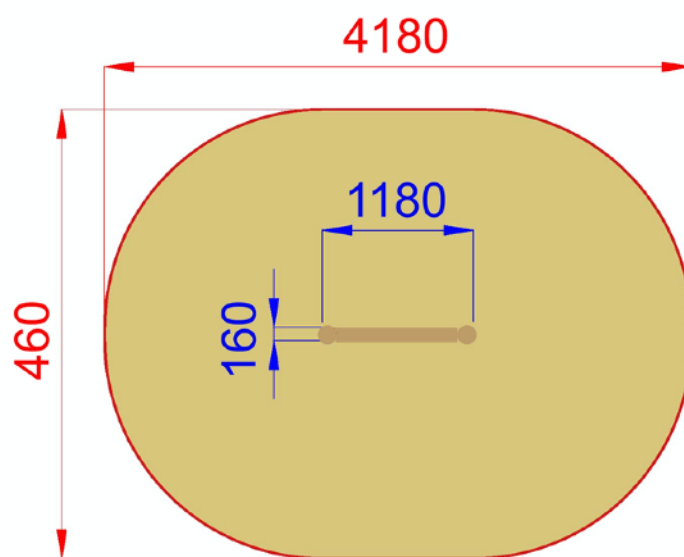

U0600.L.BV-4 style PRIMIT - PANNELLO MUSICALE PRIMITIV

Dimensioni
Lungh. x Largh. x Alt.
cm

118x16x100 cm

Dimensioni
Lungh. x Largh. x Alt.
cm

418x316 cm

Pavimentazione
Antitrauma
Necessaria

11 Mq
Terreno Vegetale

Altezza di caduta
cm

0

Struttura realizzata in conformità alle normative UNI-EN 1176:2018

Area di Sicurezza / Safety area 11mq