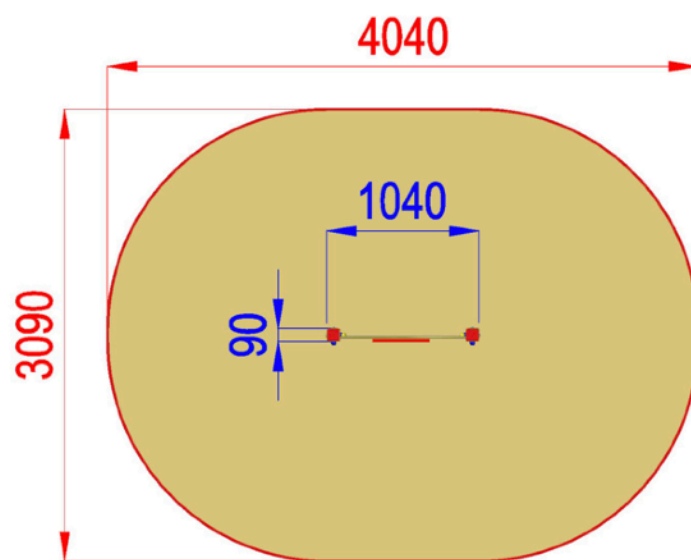

U0600.O - PANNELLO OPTICAL

Dimensioni
Lungh. x Largh. x Alt.
cm

104x9x100 cm

Dimensioni
Lungh. x Largh. x Alt.
cm

404x309 cm

Pavimentazione
Antitrauma
Necessaria

11 Mq
Terreno Vegetale

Altezza di caduta
cm

0

Struttura realizzata in conformità alle normative UNI-EN 1176:2018

Area di Sicurezza / Safety area 11mq