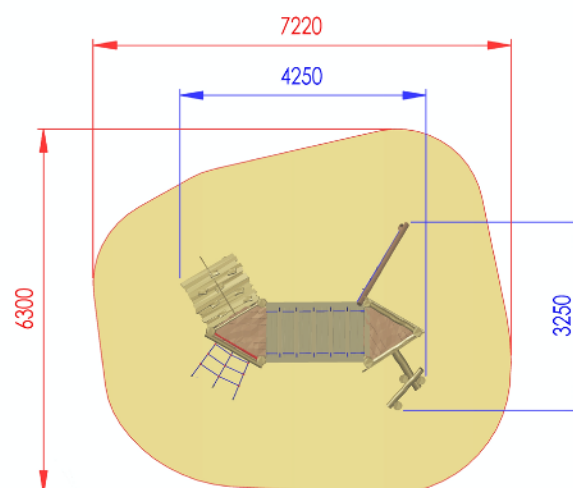

U0100B.PAL-05stylePRIMITIV - PERCORSO EQUILIBRIO BABY PRIMITIV

Dimensioni
Lungh. x Largh. x Alt.
cm

425x325x200 cm

Dimensioni
Lungh. x Largh. x Alt.
cm

722x630 cm

Pavimentazione
Antitrauma
Necessaria

37,2 Mq
Terreno Vegetale

Altezza di caduta
cm

< 100 cm

Struttura realizzata in conformità alle normative UNI-EN 1176:2018

Area di Caduta / Falling Area 37.2mq
Altezza Max di Caduta /
Maximum falling height 0.9m