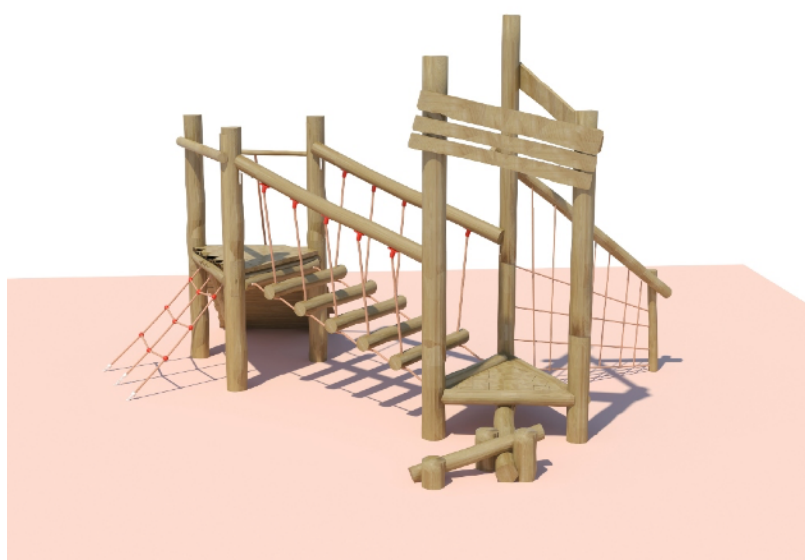

U0100B.PAL-05stylePRIMITIV - PERCORSO EQUILIBRIO BABY PRIMITIV

Dimensioni
Lungh. x Largh. x Alt.
cm

425x325x200 cm

Dimensioni
Lungh. x Largh. x Alt.
cm

722x630 cm

Pavimentazione
Antitrauma
Necessaria

37,2 Mq
Terreno Vegetale

Altezza di caduta
cm

< 100 cm

Struttura realizzata in conformità alle normative UNI-EN 1176:2018

Area di Caduta / Falling Area 37.2mq
Altezza Max di Caduta /
Maximum falling height 0.9m