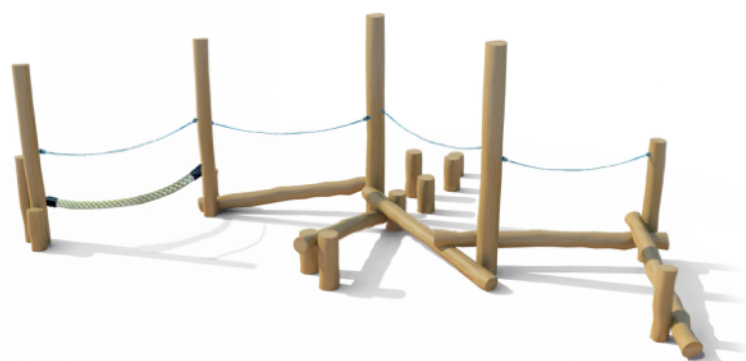

U0100.GT-06 stylePRIMITIV - PERCORSO EQUILIBRIO CON STEP PRIMITIV

Dimensioni
Lungh. x Largh. x Alt.
cm

600x125x180 cm

Dimensioni
Lungh. x Largh. x Alt.
cm

860x360 cm

Pavimentazione
Antitrauma
Necessaria

29 Mq
Terreno Vegetale

Altezza di caduta
cm

< 60 cm

Struttura realizzata in conformità alle normative UNI-EN 1176:2018

Area di Sicurezza / Safety area 29mq
Altezza max di caduta / Max falling height 0.40m