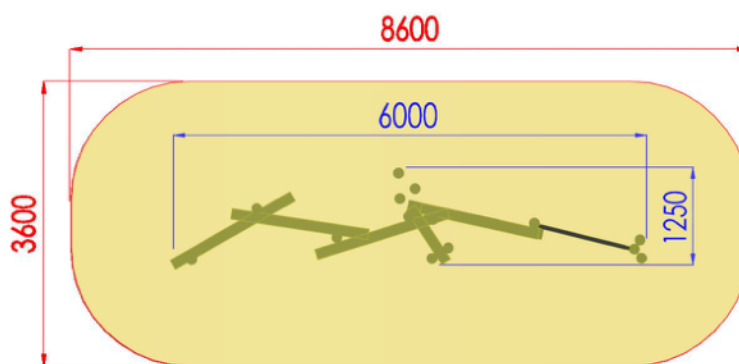

U0100.GT-06 stylePRIMITIV - PERCORSO EQUILIBRIO CON STEP PRIMITIV

Dimensioni
Lungh. x Largh. x Alt.
cm

600x125x180 cm

Dimensioni
Lungh. x Largh. x Alt.
cm

860x360 cm

Pavimentazione
Antitrauma
Necessaria

29 Mq
Terreno Vegetale

Altezza di caduta
cm

< 60 cm

Struttura realizzata in conformità alle normative UNI-EN 1176:2018

Area di Sicurezza / Safety area 29mq
Altezza max di caduta / Max falling height 0.40m