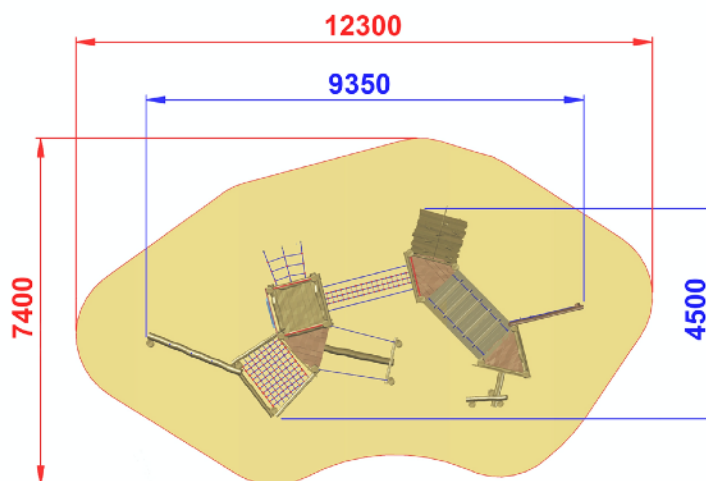

U0100.PAL-05stylePRIMITIV - PERCORSO EQUILIBRIO PRIMITIV

Dimensioni
Lungh. x Largh. x Alt.
cm

935x450x280 cm

Dimensioni
Lungh. x Largh. x Alt.
cm

1230x740 cm

Pavimentazione
Antitrauma
Necessaria

65 Mq
Terreno Vegetale

Altezza di caduta
cm

< 100 cm

Struttura realizzata in conformità alle normative UNI-EN 1176:2018

Area di Caduta / Falling Area 65mq
Altezza Max di Caduta / Maximum falling height 0.9m