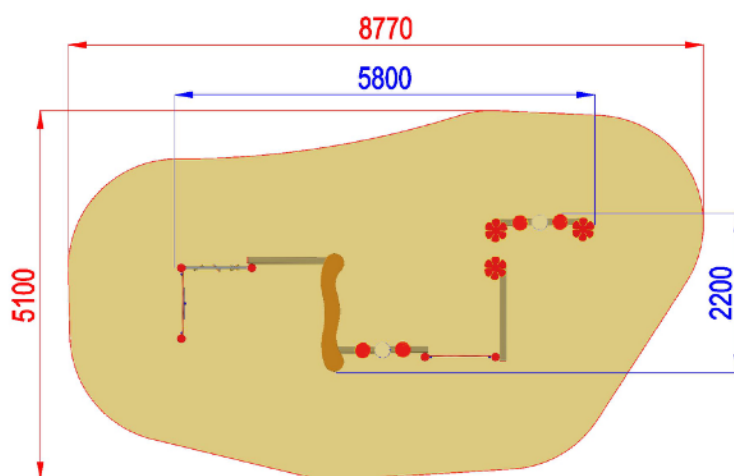

**U0100.BV-4 STYLE PRIMITIV - PERCORSO FANTASY PRIMITIV**

Dimensioni  
Lungh. x Largh. x Alt.  
cm

580x220x130 cm

Dimensioni  
Lungh. x Largh. x Alt.  
cm

877x510 cm

Pavimentazione  
Antitrauma  
Necessaria

36 Mq  
Terreno Vegetale

Altezza di caduta  
cm

< 60 cm

Struttura realizzata in conformità alle normative UNI-EN 1176:2018

**Area di Sicurezza / Safety area 36mq**  
**Altezza max di caduta / max falling height 0.40m**