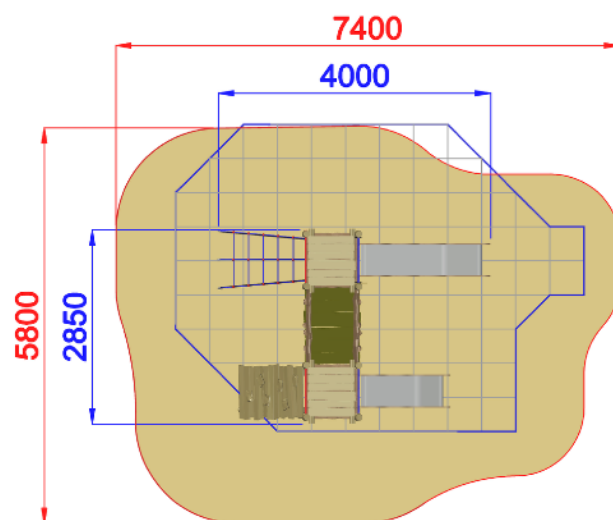

AE102.SVPX-9PRIMITIV - PESCA PRIMITIV EASY CON SCIVOLI

Dimensioni
Lungh. x Largh. x Alt.
cm

400x285x350 cm

Dimensioni
Lungh. x Largh. x Alt.
cm

740x580 cm

Pavimentazione
Antitrauma
Necessaria

22 Mq
Pav. con HIC 150

Altezza di caduta
cm

< 150 cm

Struttura realizzata in conformità alle normative UNI-EN 1176:2018

Area di Sicurezza / Safety area 36mq
Area di Impatto / Impact area 22mq
Altezza Max di Caduta / Max falling height
1.40m

Altezza di caduta
/ Falling height:
1400 mm