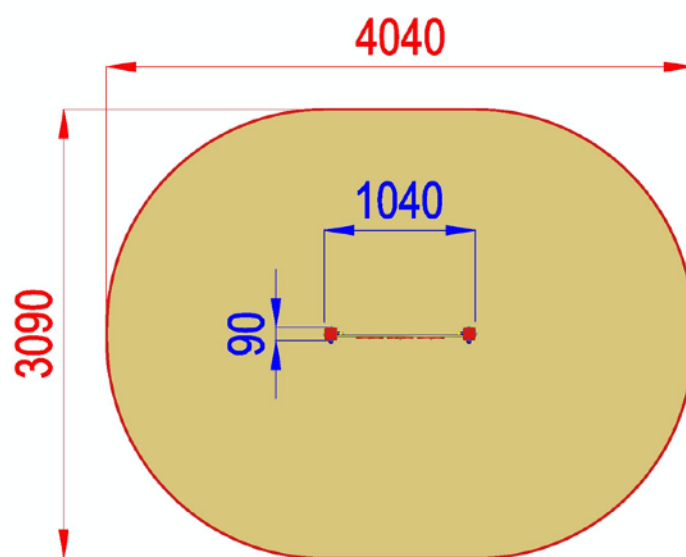

U0600.P-7 - PINBALL ROTANTE

Dimensioni
Lungh. x Largh. x Alt.
cm

104x9x100 cm

Dimensioni
Lungh. x Largh. x Alt.
cm

404x309 cm

Pavimentazione
Antitrauma
Necessaria

11 Mq
Terreno Vegetale

Altezza di caduta
cm

0

Struttura realizzata in conformità alle normative UNI-EN 1176:2018

Area di Sicurezza / Safety area 11mq