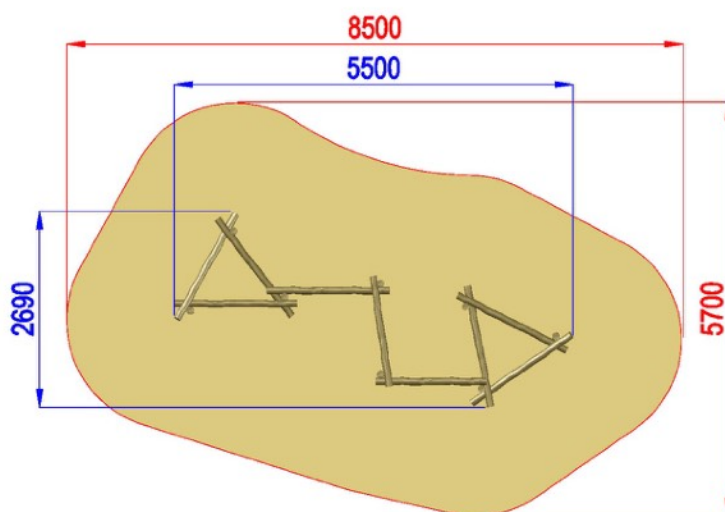

PV10 style PRIMTIV - PV10 style PRIMTIV

Dimensioni
Lungh. x Largh. x Alt.
cm

550x269x40 cm

Dimensioni
Lungh. x Largh. x Alt.
cm

850x570 cm

Pavimentazione
Antitrauma
Necessaria

34 Mq
Terreno Vegetale

Altezza di caduta
cm

< 60 cm

Struttura realizzata in conformità alle normative UNI-EN 1176:2018

Area di Sicurezza / Safety area 34mq

Altezza max di Caduta / Max falling height 0.30m